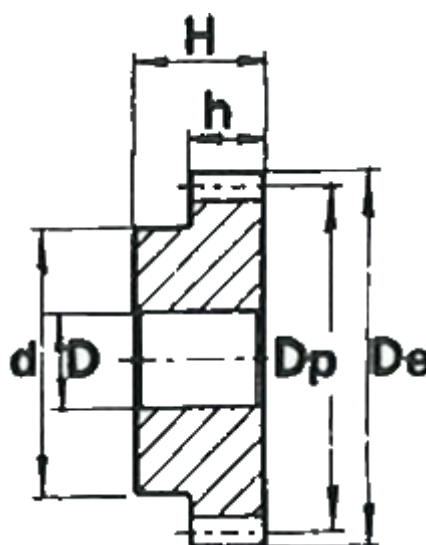

Varenummer: 616501010056
Beskrivelse: Cylindrisk tandhjul med nav
56 tdr. Modul 1

Mål

Antal tænder = 56
d = 40
D = 12
De = 58
Deling (Pitch) = 3.1416
Dp = 56
H = 25
h = 15

Modul = 1